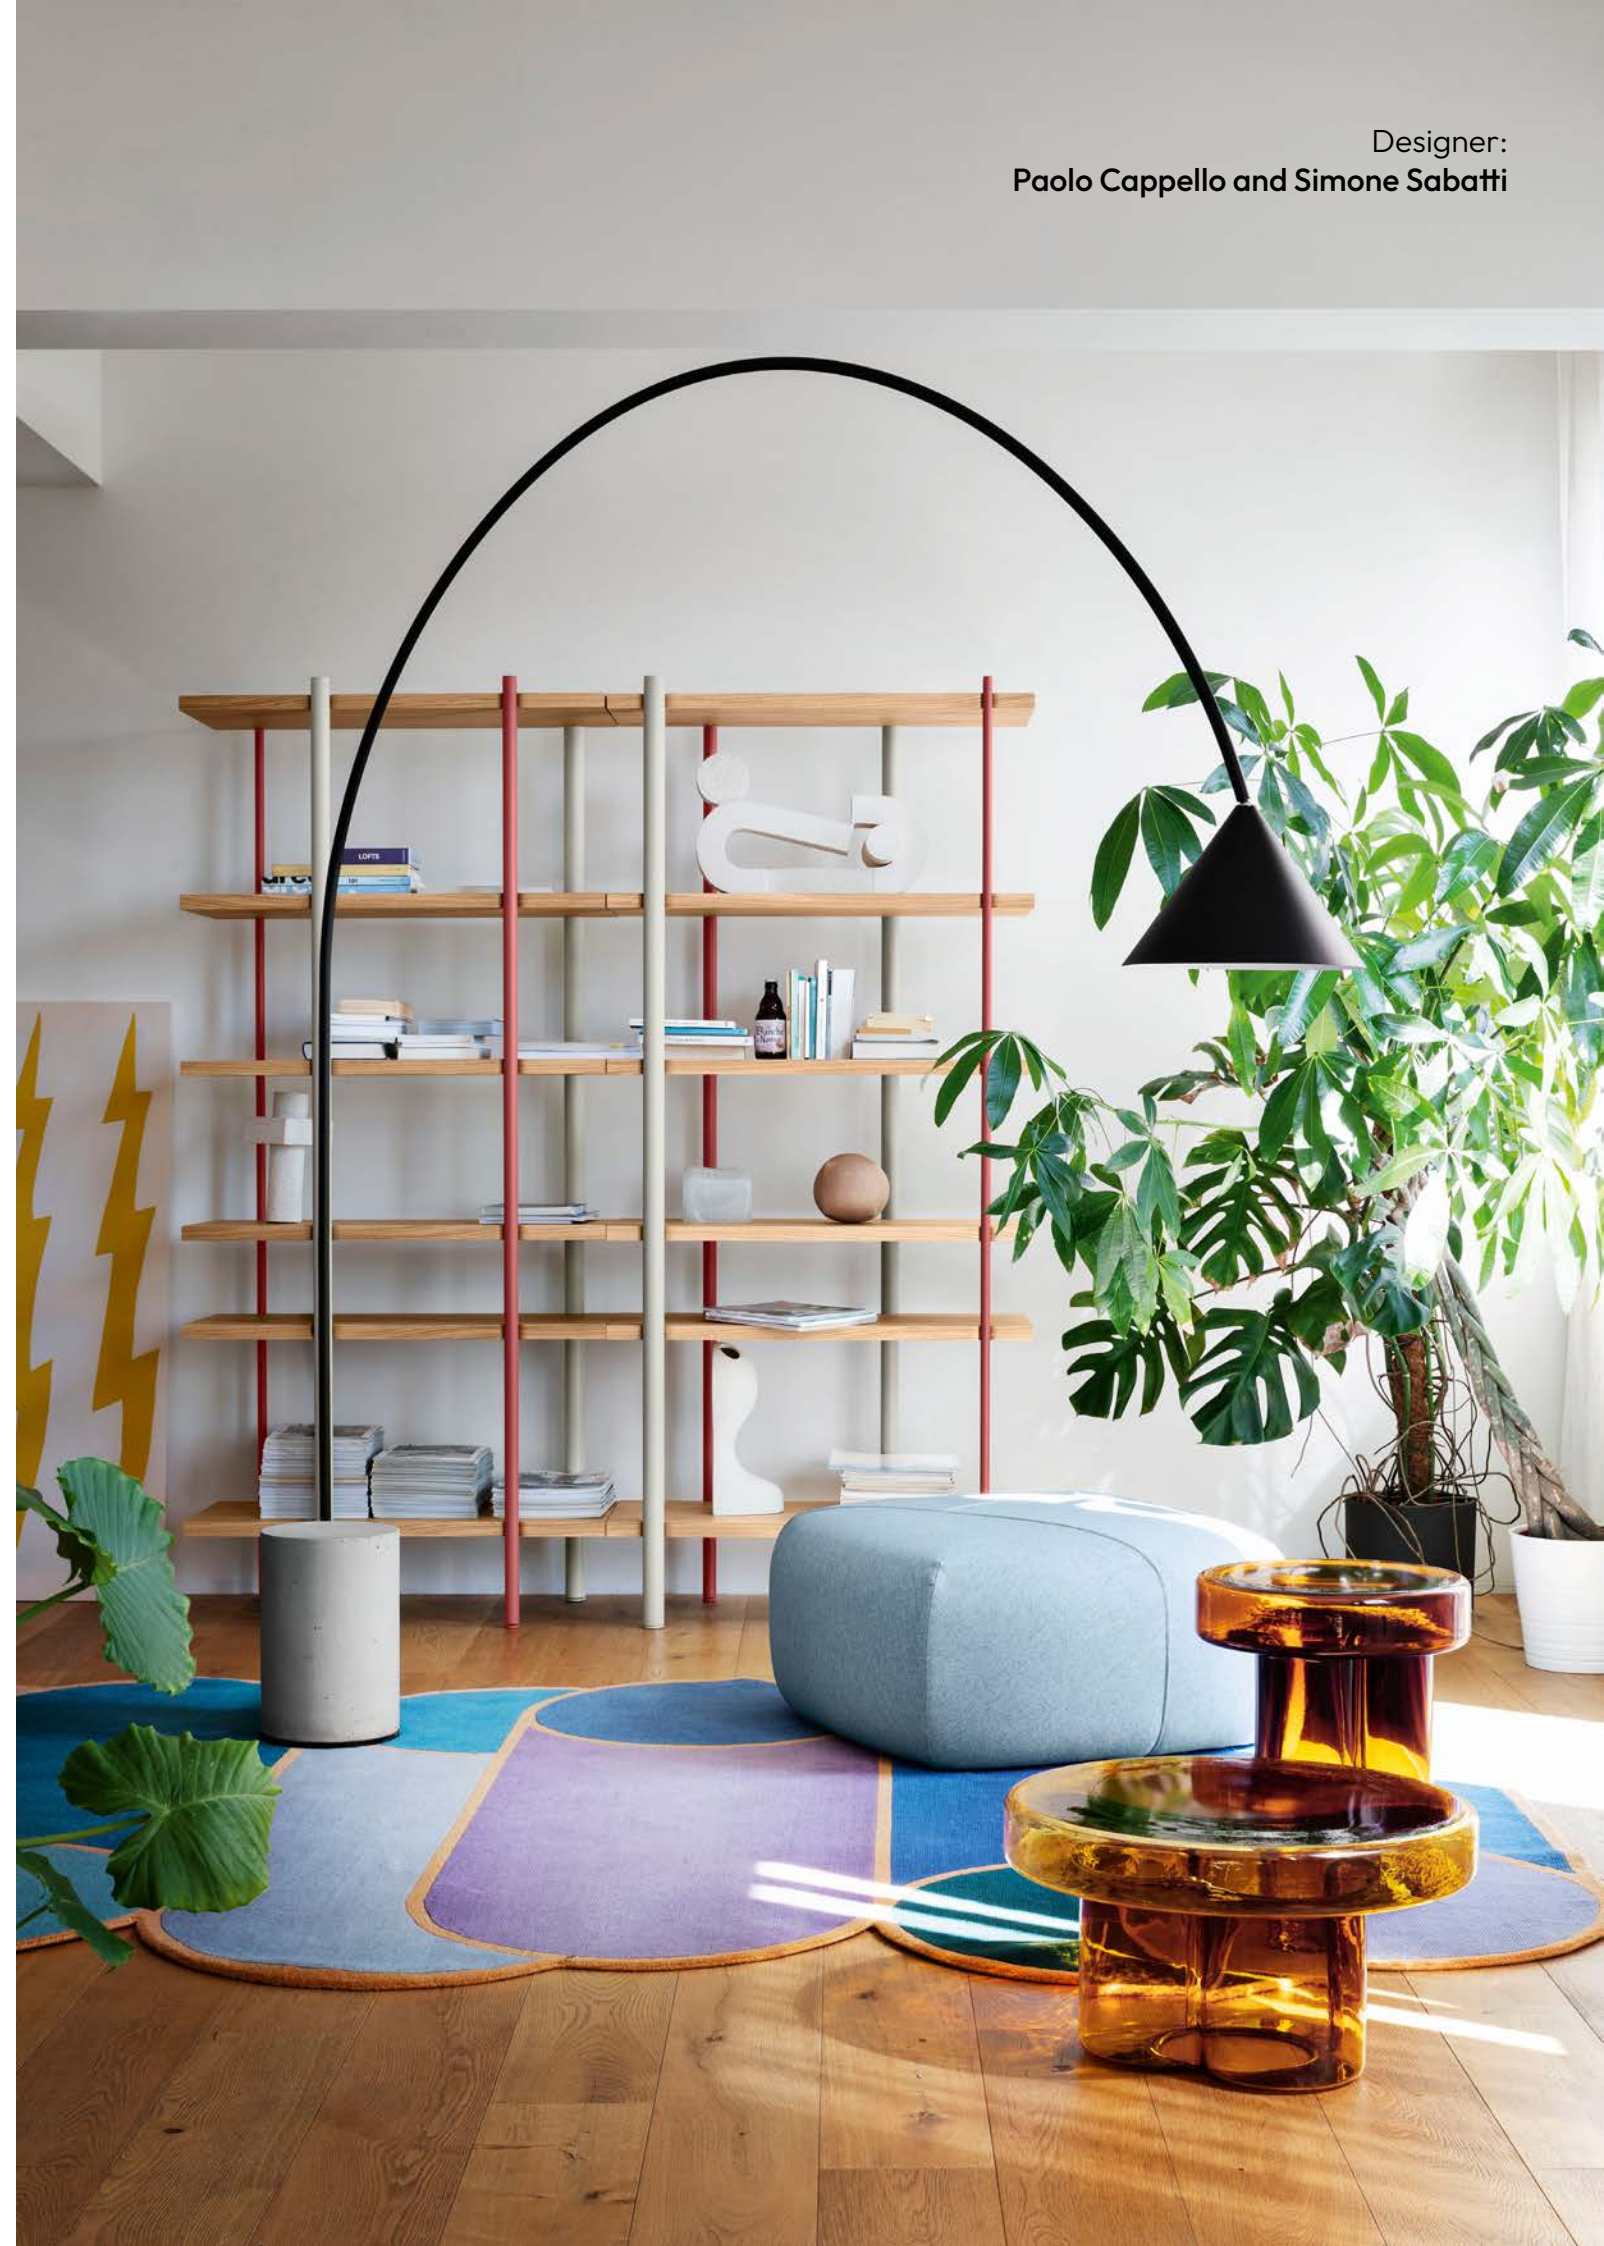

OZZ

Floor

IT

Ozz si evolve, trasformandosi in un'opera d'arte luminosa che cattura lo sguardo. Non più relegata a un angolo, ora domina lo spazio con la sua presenza scenografica. L'arco imponente, che nasce dalla solida base in calcestruzzo e culmina nel paralume delicato, crea un gioco di contrasti e armonie. La luce, guidata dalla curva sinuosa del fusto, si diffonde nell'ambiente con un'intensità avvolgente.

EN

Ozz evolves, transforming into a luminous work of art that captures the gaze. No longer relegated to a corner, it now dominates the space with its scenographic presence. The imposing arch, which rises from the solid concrete base and culminates in the delicate lampshade, creates a play of contrasts and harmonies. The light, guided by the sinuous curve of the stem, spreads throughout the environment with an enveloping intensity.

Size/Dimensioni L/P/H: 34x 215x 235cm

Designer:
Paolo Cappello and Simone Sabatti